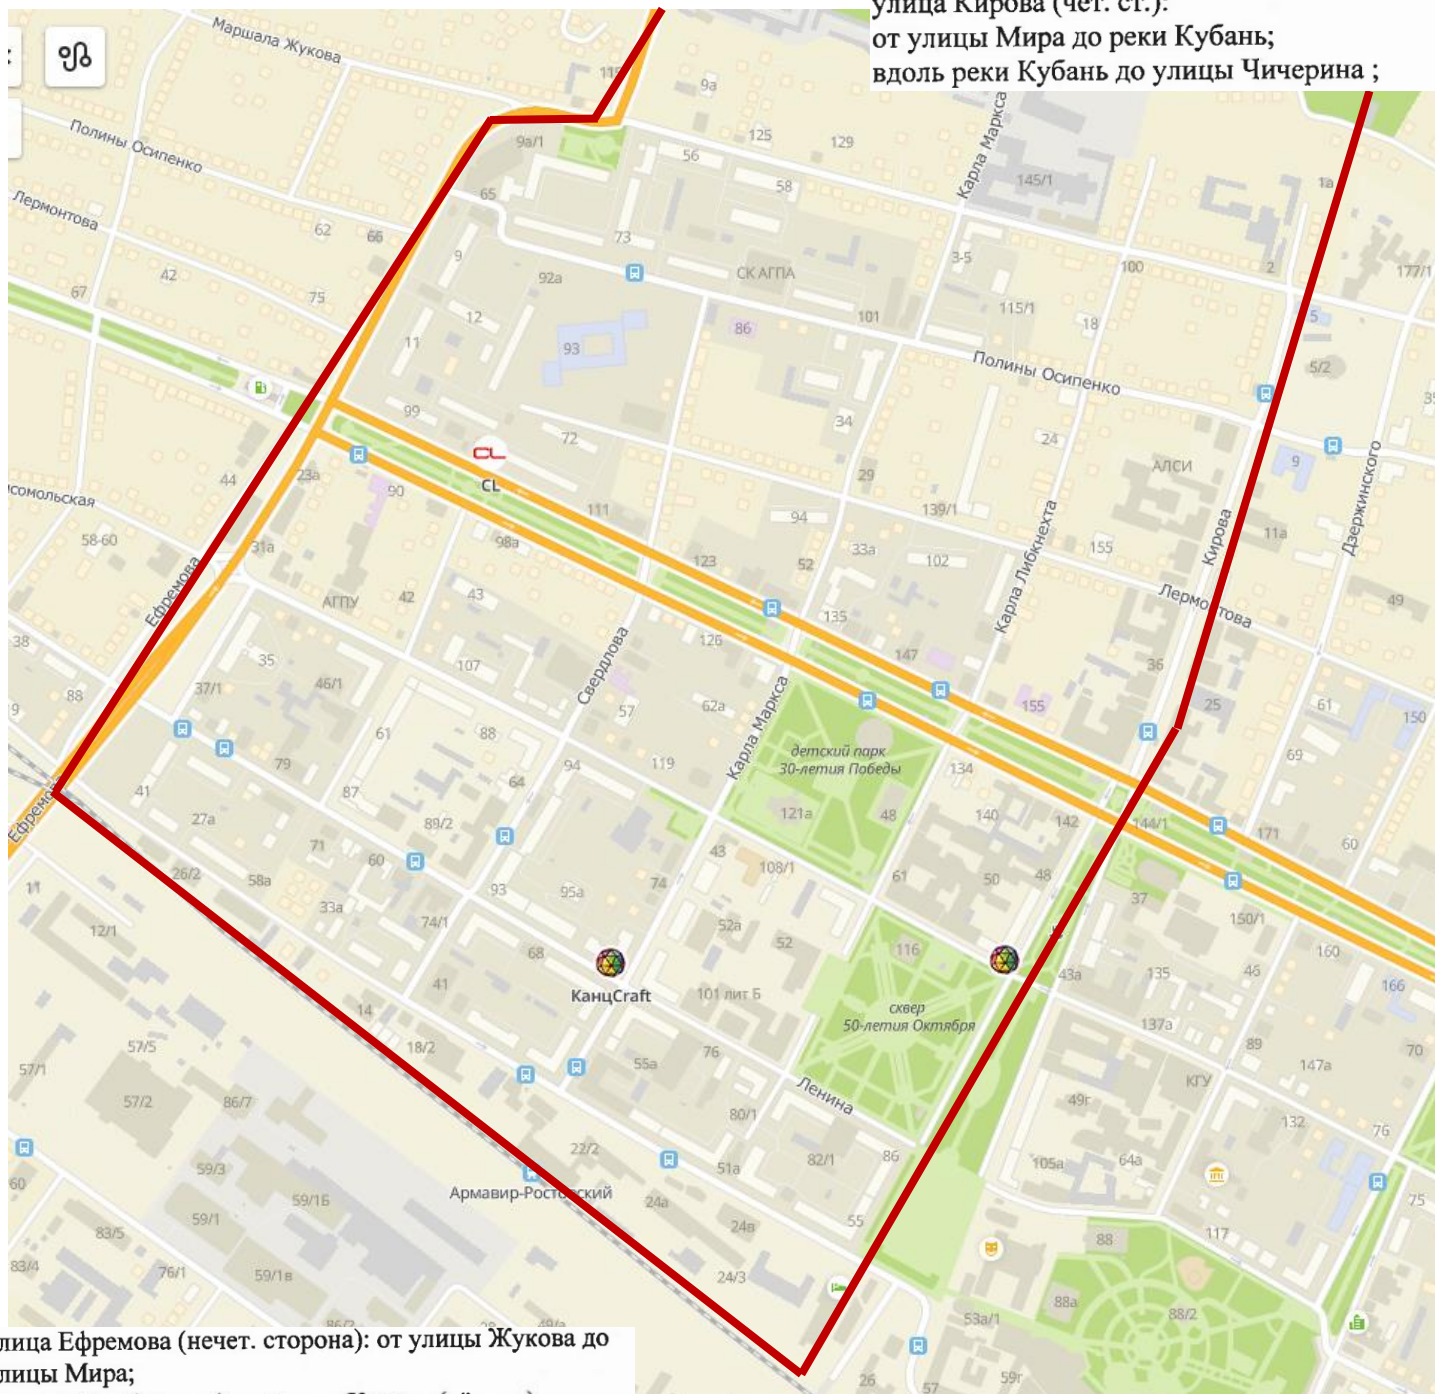

ТЕРРИТОРИЯ, ЗАКРЕПЛЕННАЯ ЗА МАОУ СОШ №7 ИМЕНИ Г.К. ЖУКОВА

улица Кирова (чёт. ст.):
от улицы Мира до реки Кубань;
вдоль реки Кубань до улицы Чичерина ;

улица Ефремова (нечет. сторона): от улицы Жукова до
улицы Мира;
улица Мира (чёт. ст.) до улицы Кирова (чёт. ст.)